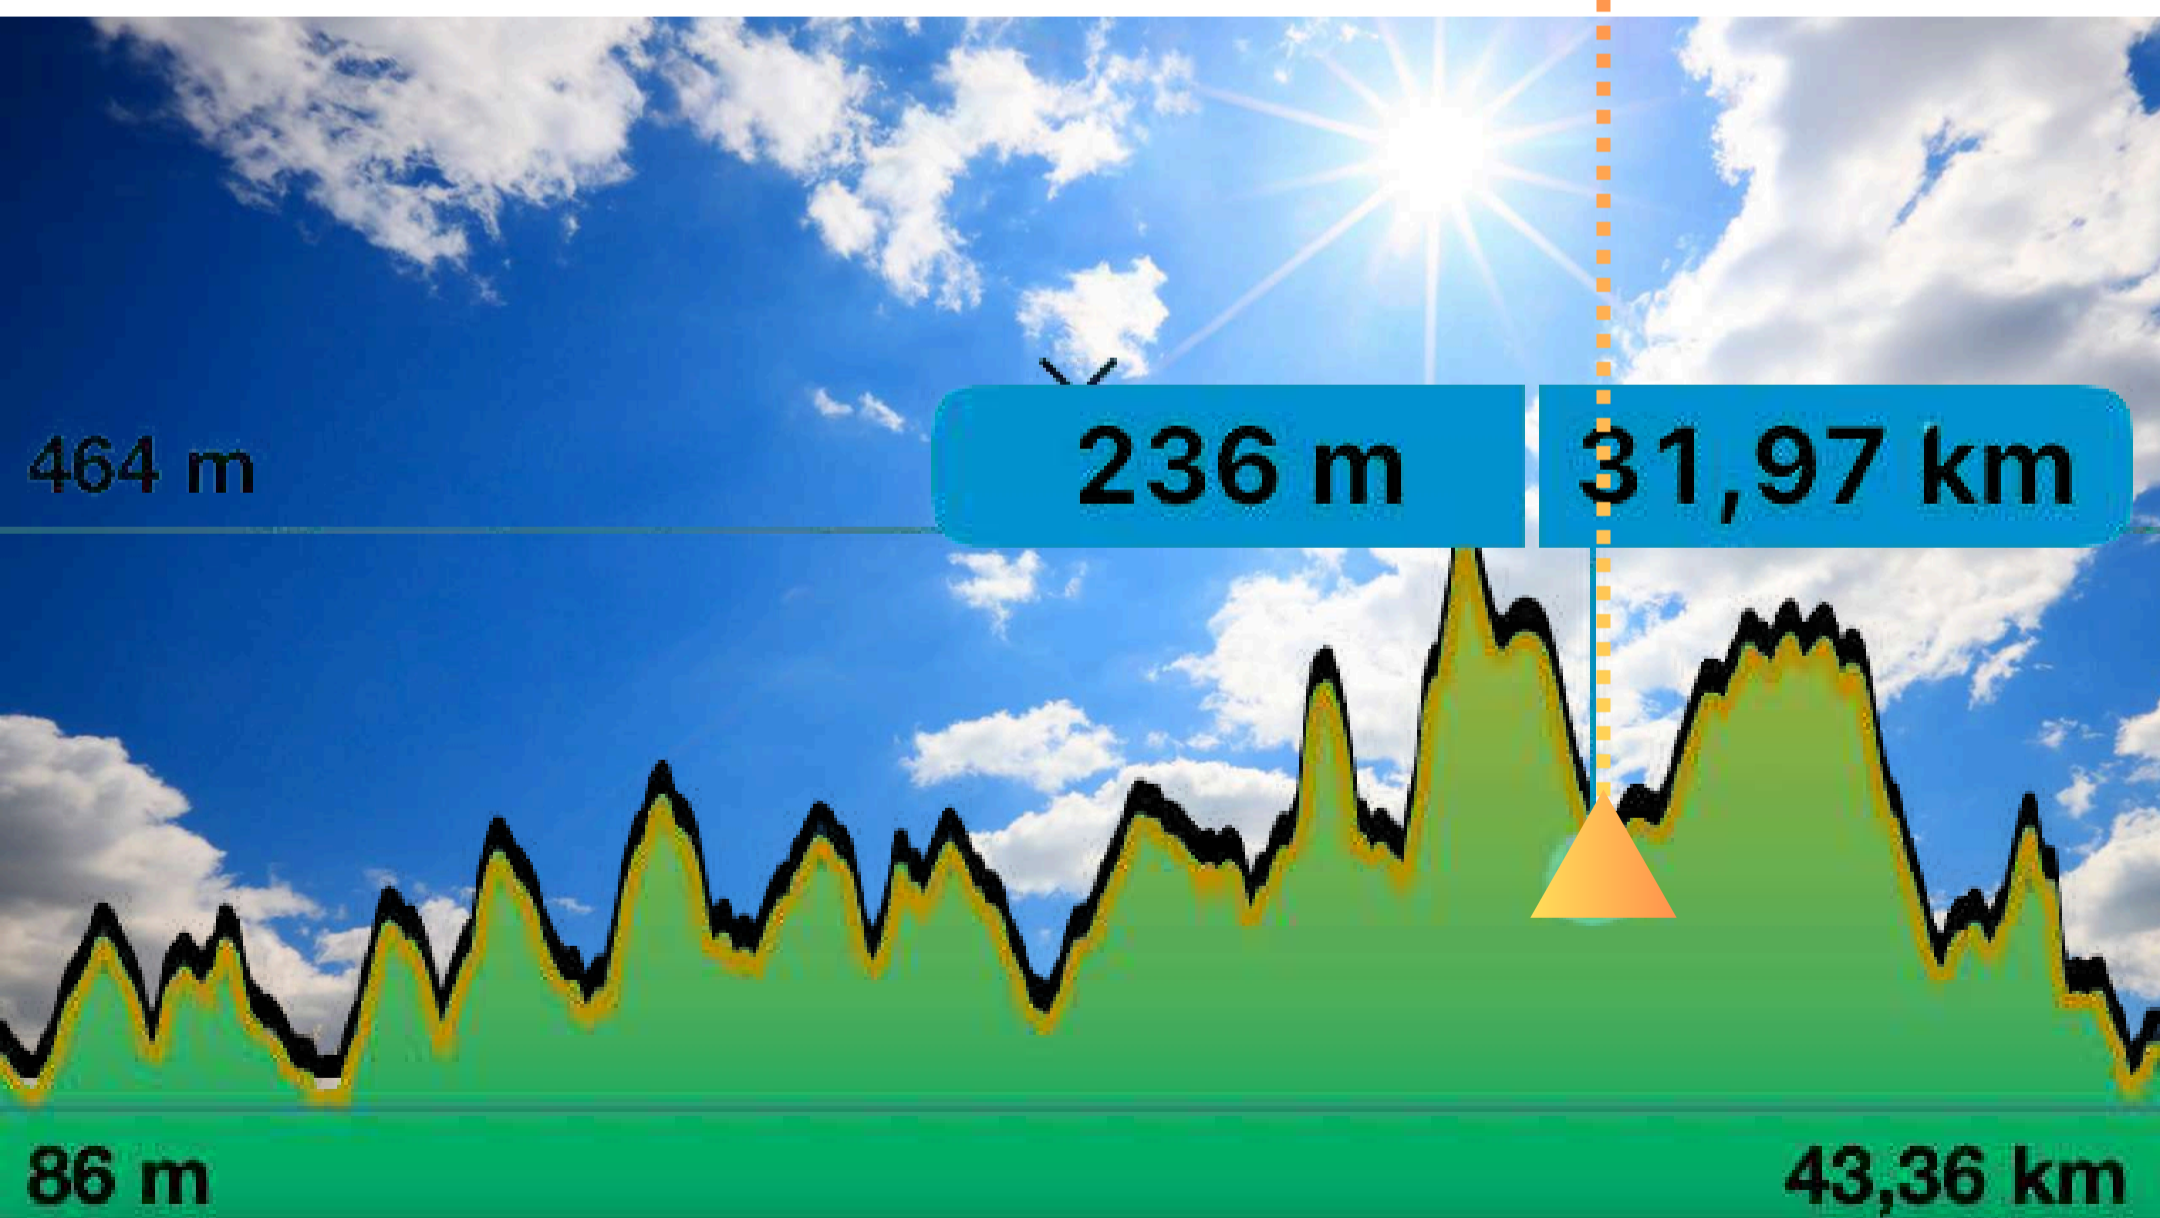

AVITUALLAMENT TRAIL 42k

REAMOR
RUN & RESPECT

SÒLID

codonyat*
gominoles*
barretes de dàtils i nous*
olivada amb pà*
plàtans
taronges

LÍQUID

isotònic amb base de suc de
poma eco, mel i sal*
aigua gasificada*
aigua*

*tot casolà sense residu plàstic