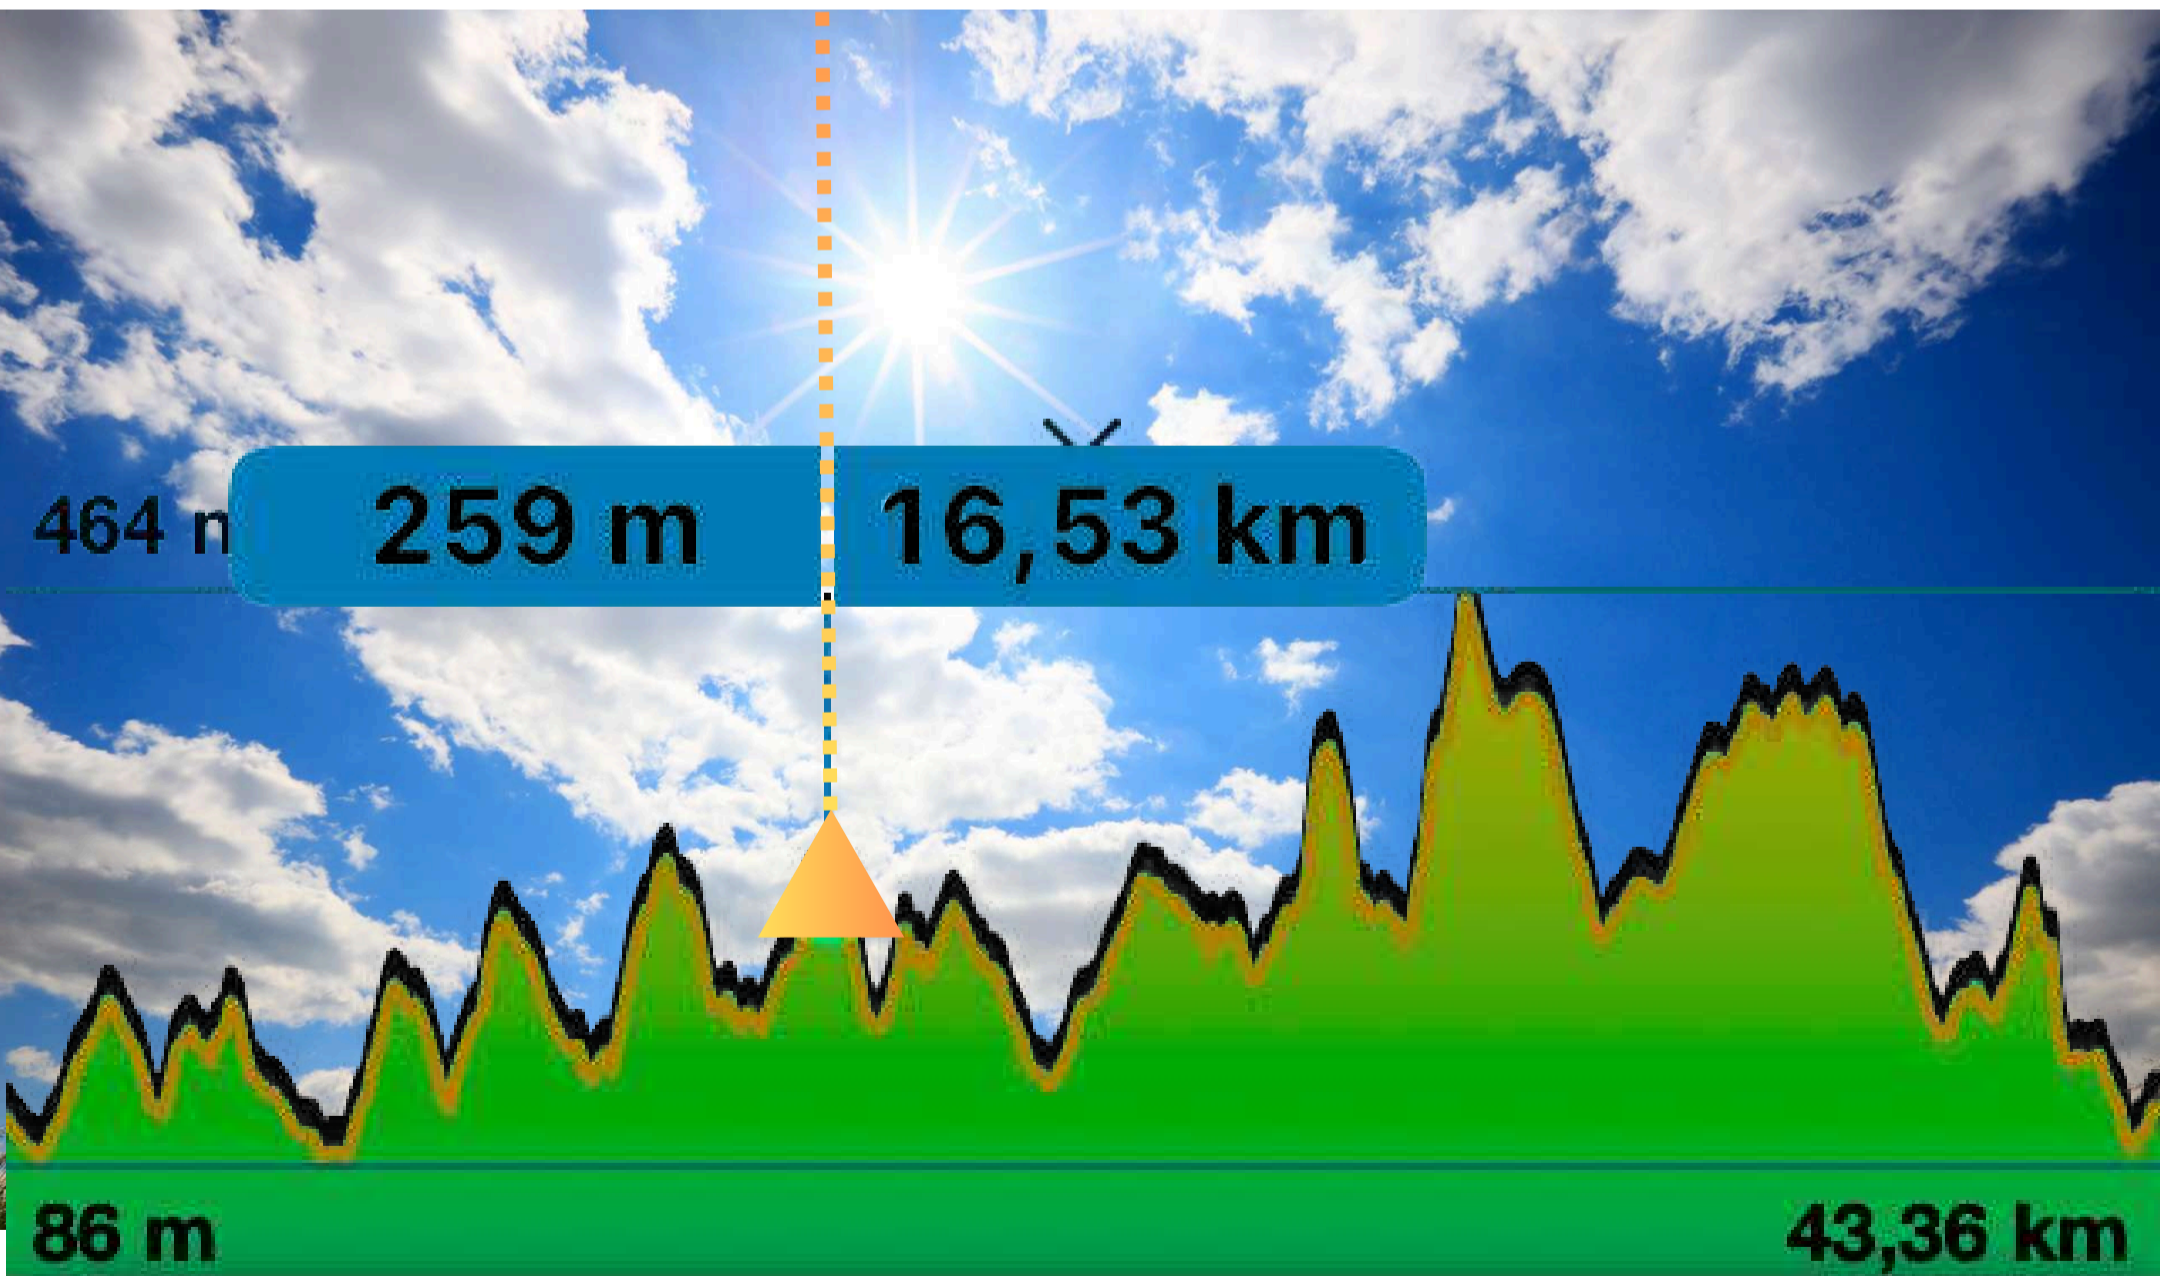

AVITUALLAMENT TRAIL 42k

REAMOR
RUN & RESPECT

SÒLID

codonyat*
gominoles*
barretes de flocs de blat de moro*
pà amb crema de cacau*
plàtans
taronges

LÍQUID

isotònic amb base de suc de
poma eco, mel i sal*
aigua gasificada*
aigua*

*tot casolà sense residu plàstic