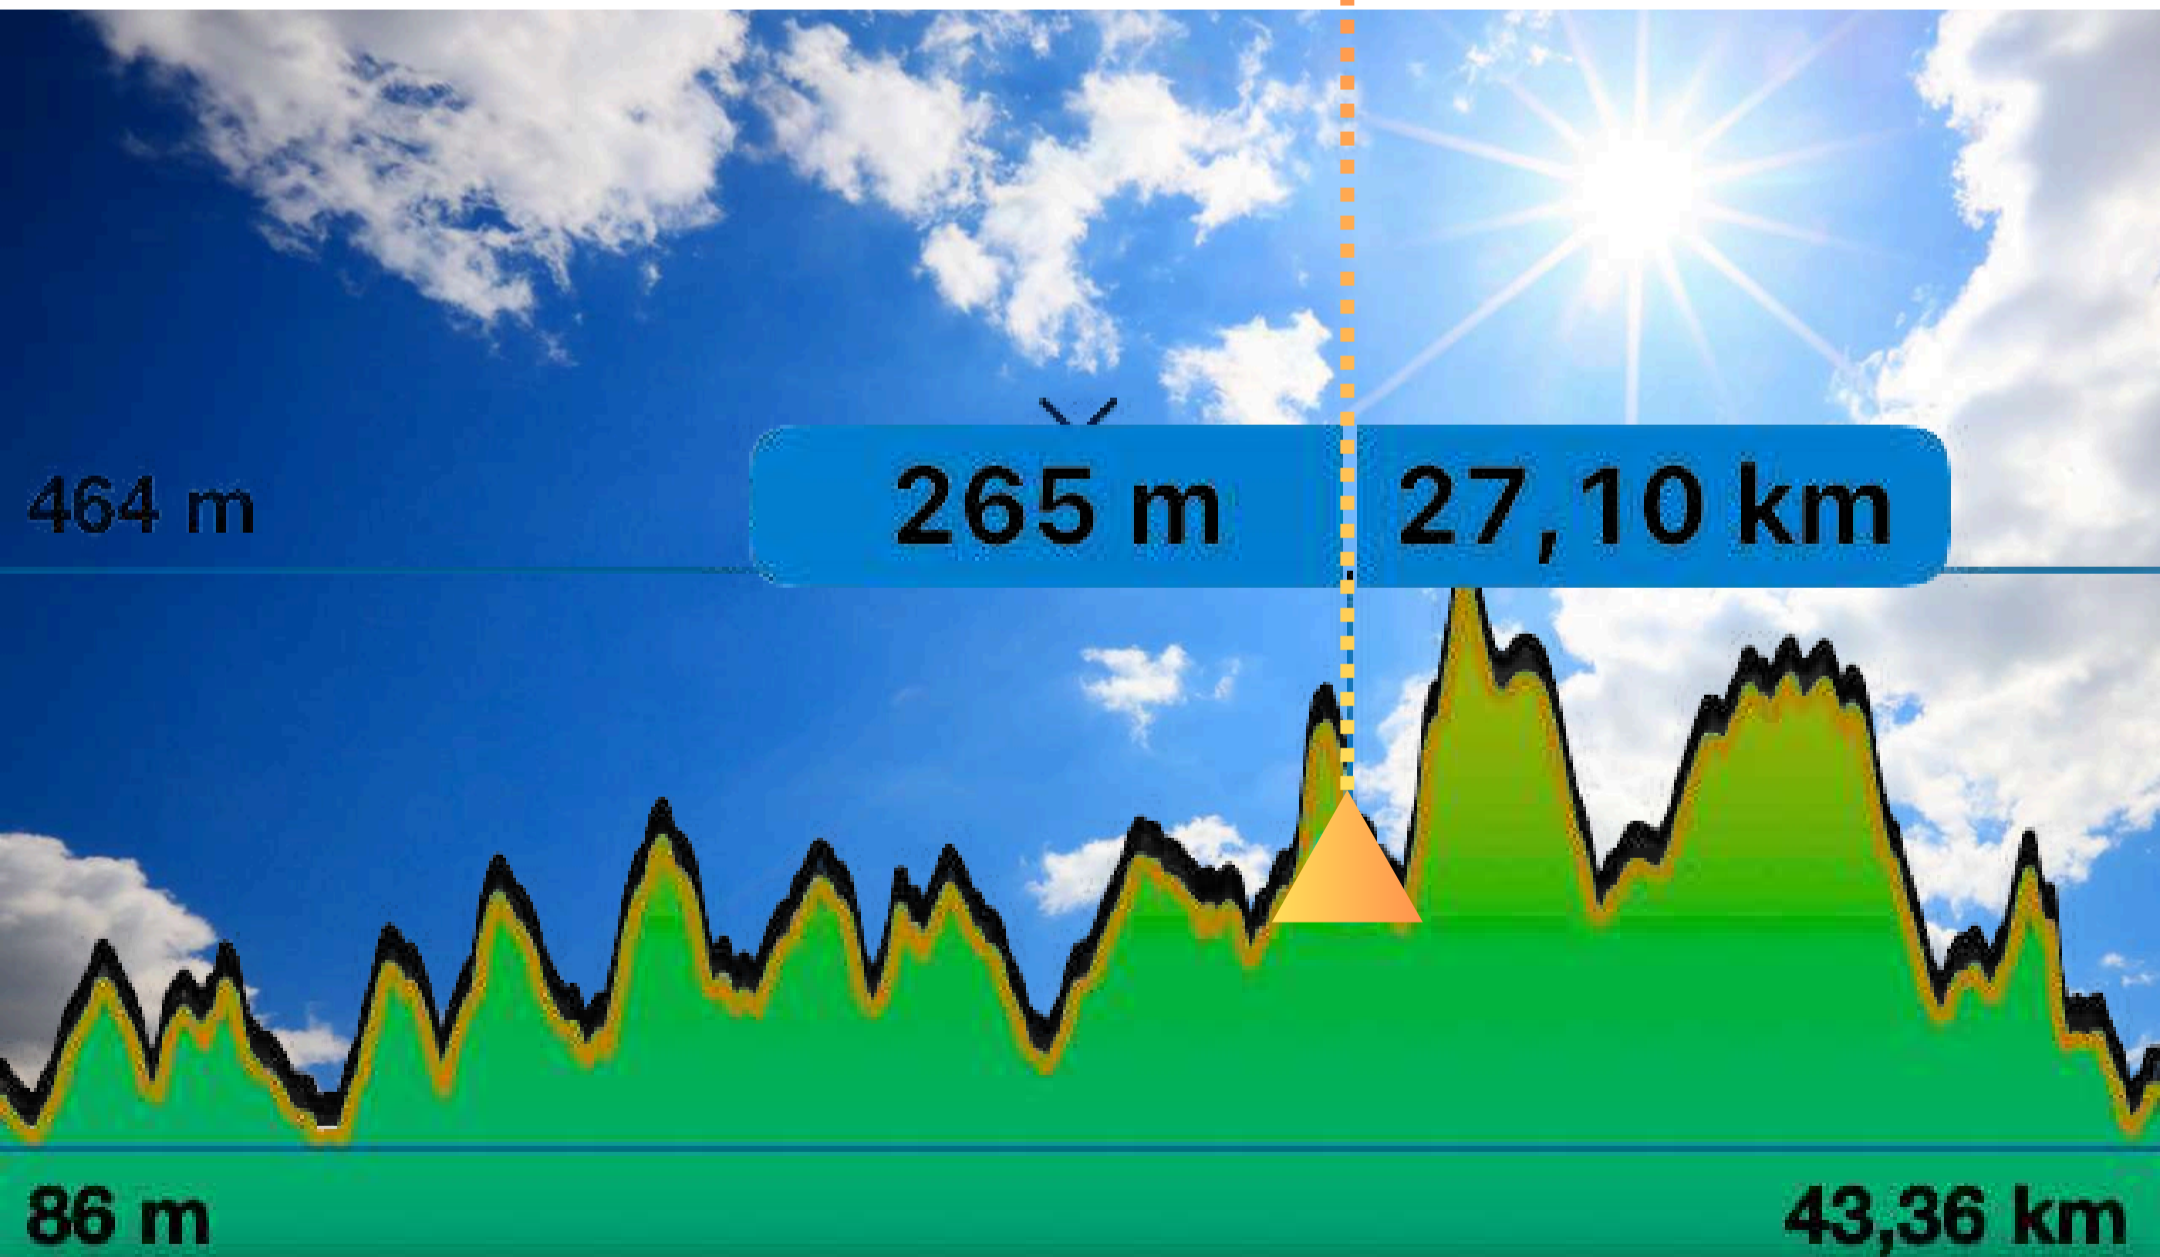

LÍQUID

isotònic amb base de suc de poma eco, mel i sal*
aigua gasificada*
aigua*

*tot casolà sense residu plàstic

AVITUALLAMENT TRAIL 42k

REAMOR
RUN & RESPECT

SÒLID

codonyat*
gominoles*
barretes de dàtils i nous*
olivada amb pà*
plàtans
taronges