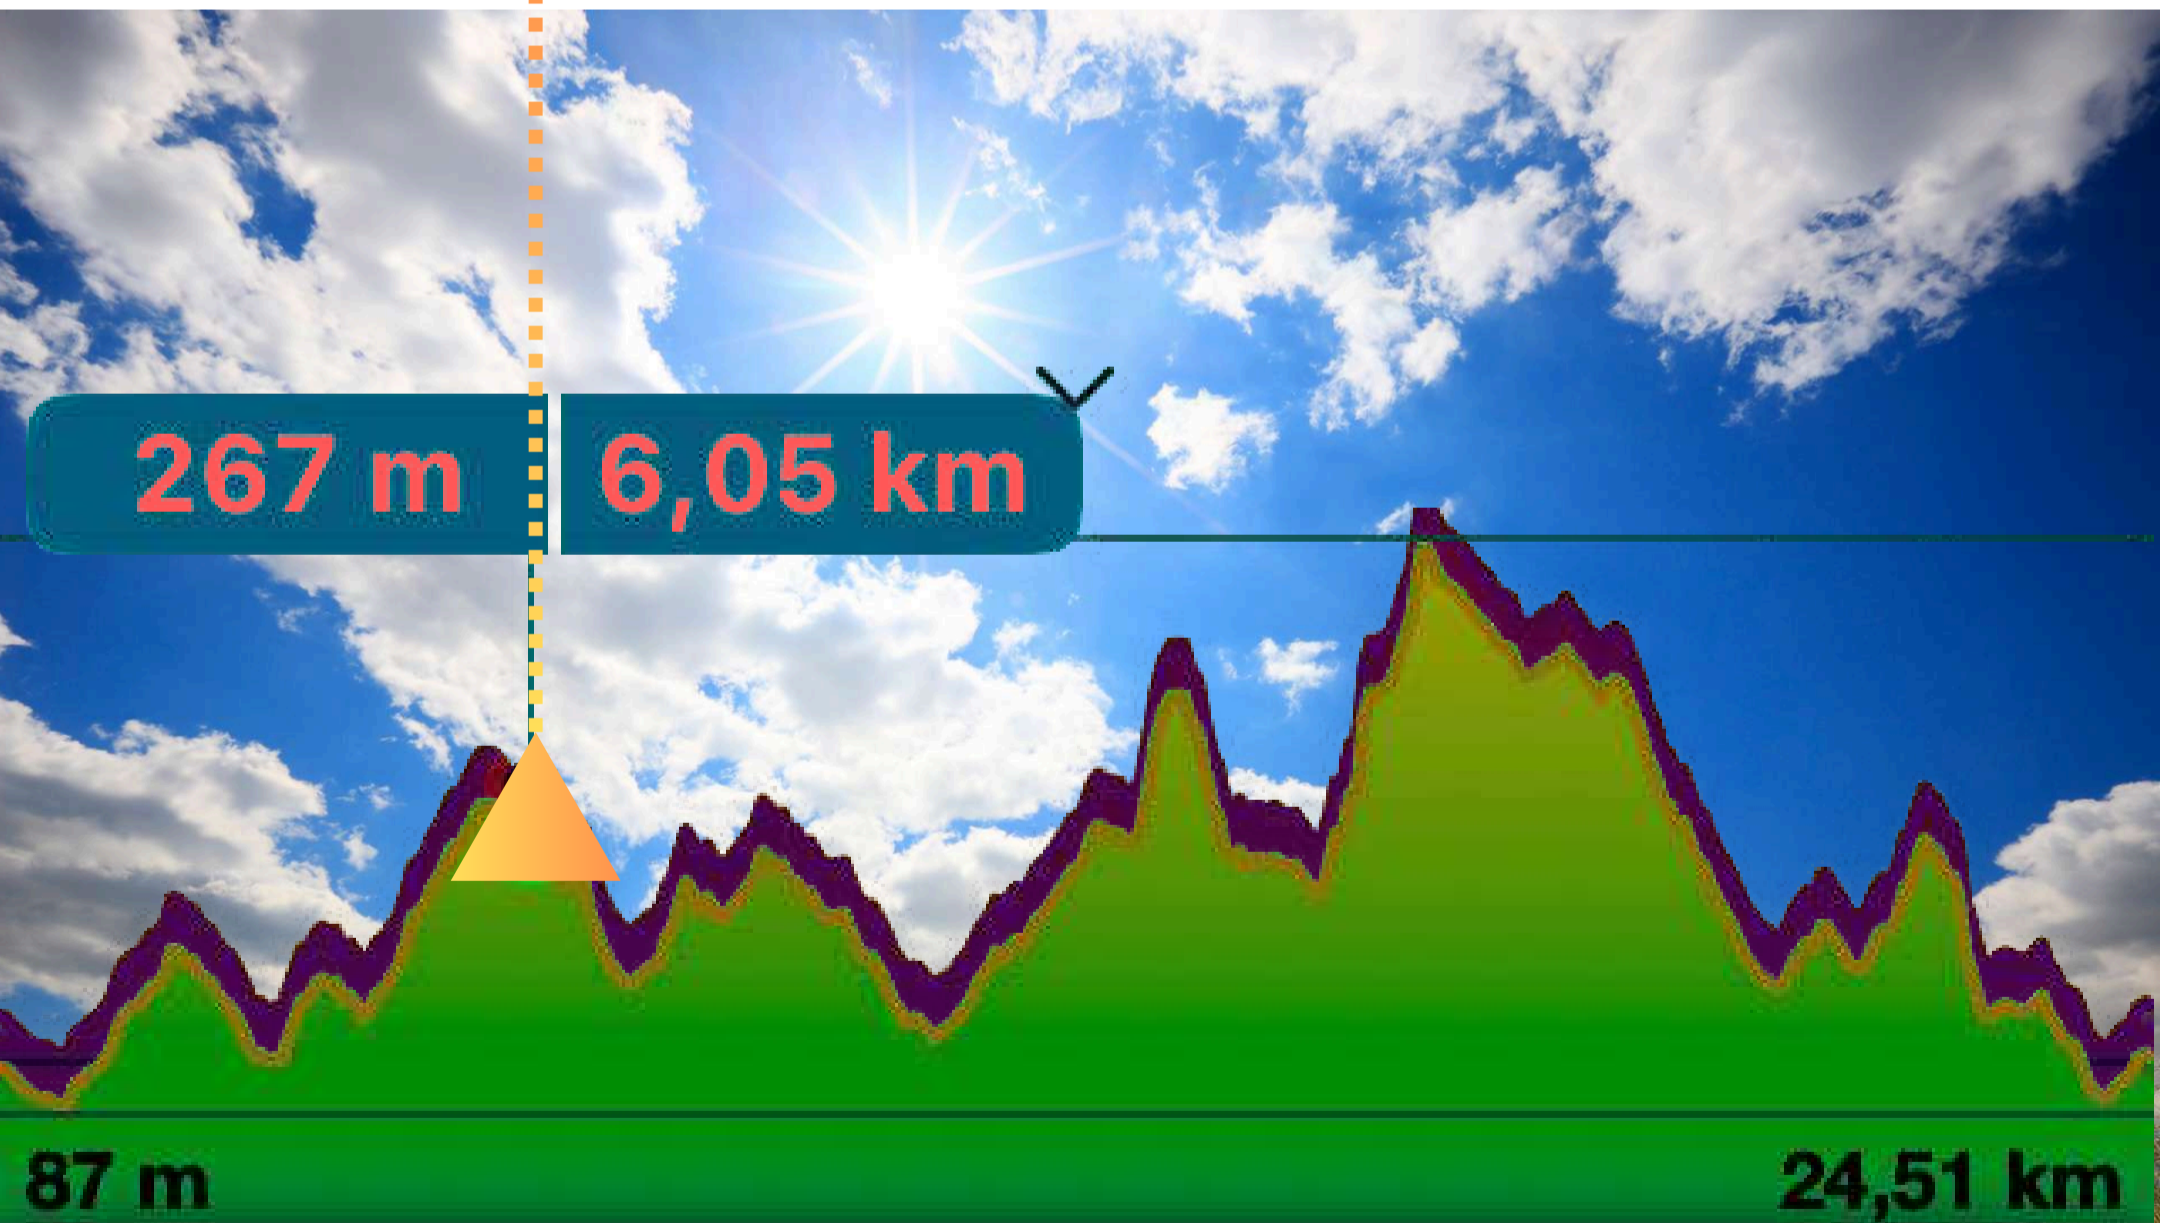

AVITUALLAMENT TRAIL 24k

REAMOR
RUN & RESPECT

SÒLID

codonyat*
gominoles*
barretes de flocs de blat de moro*
pà amb crema de cacau*
plàtans
taronges

LÍQUID

isotònic amb base de suc de
poma eco, mel i sal*
aigua gasificada*
aigua*

*tot casolà sense residu plàstic