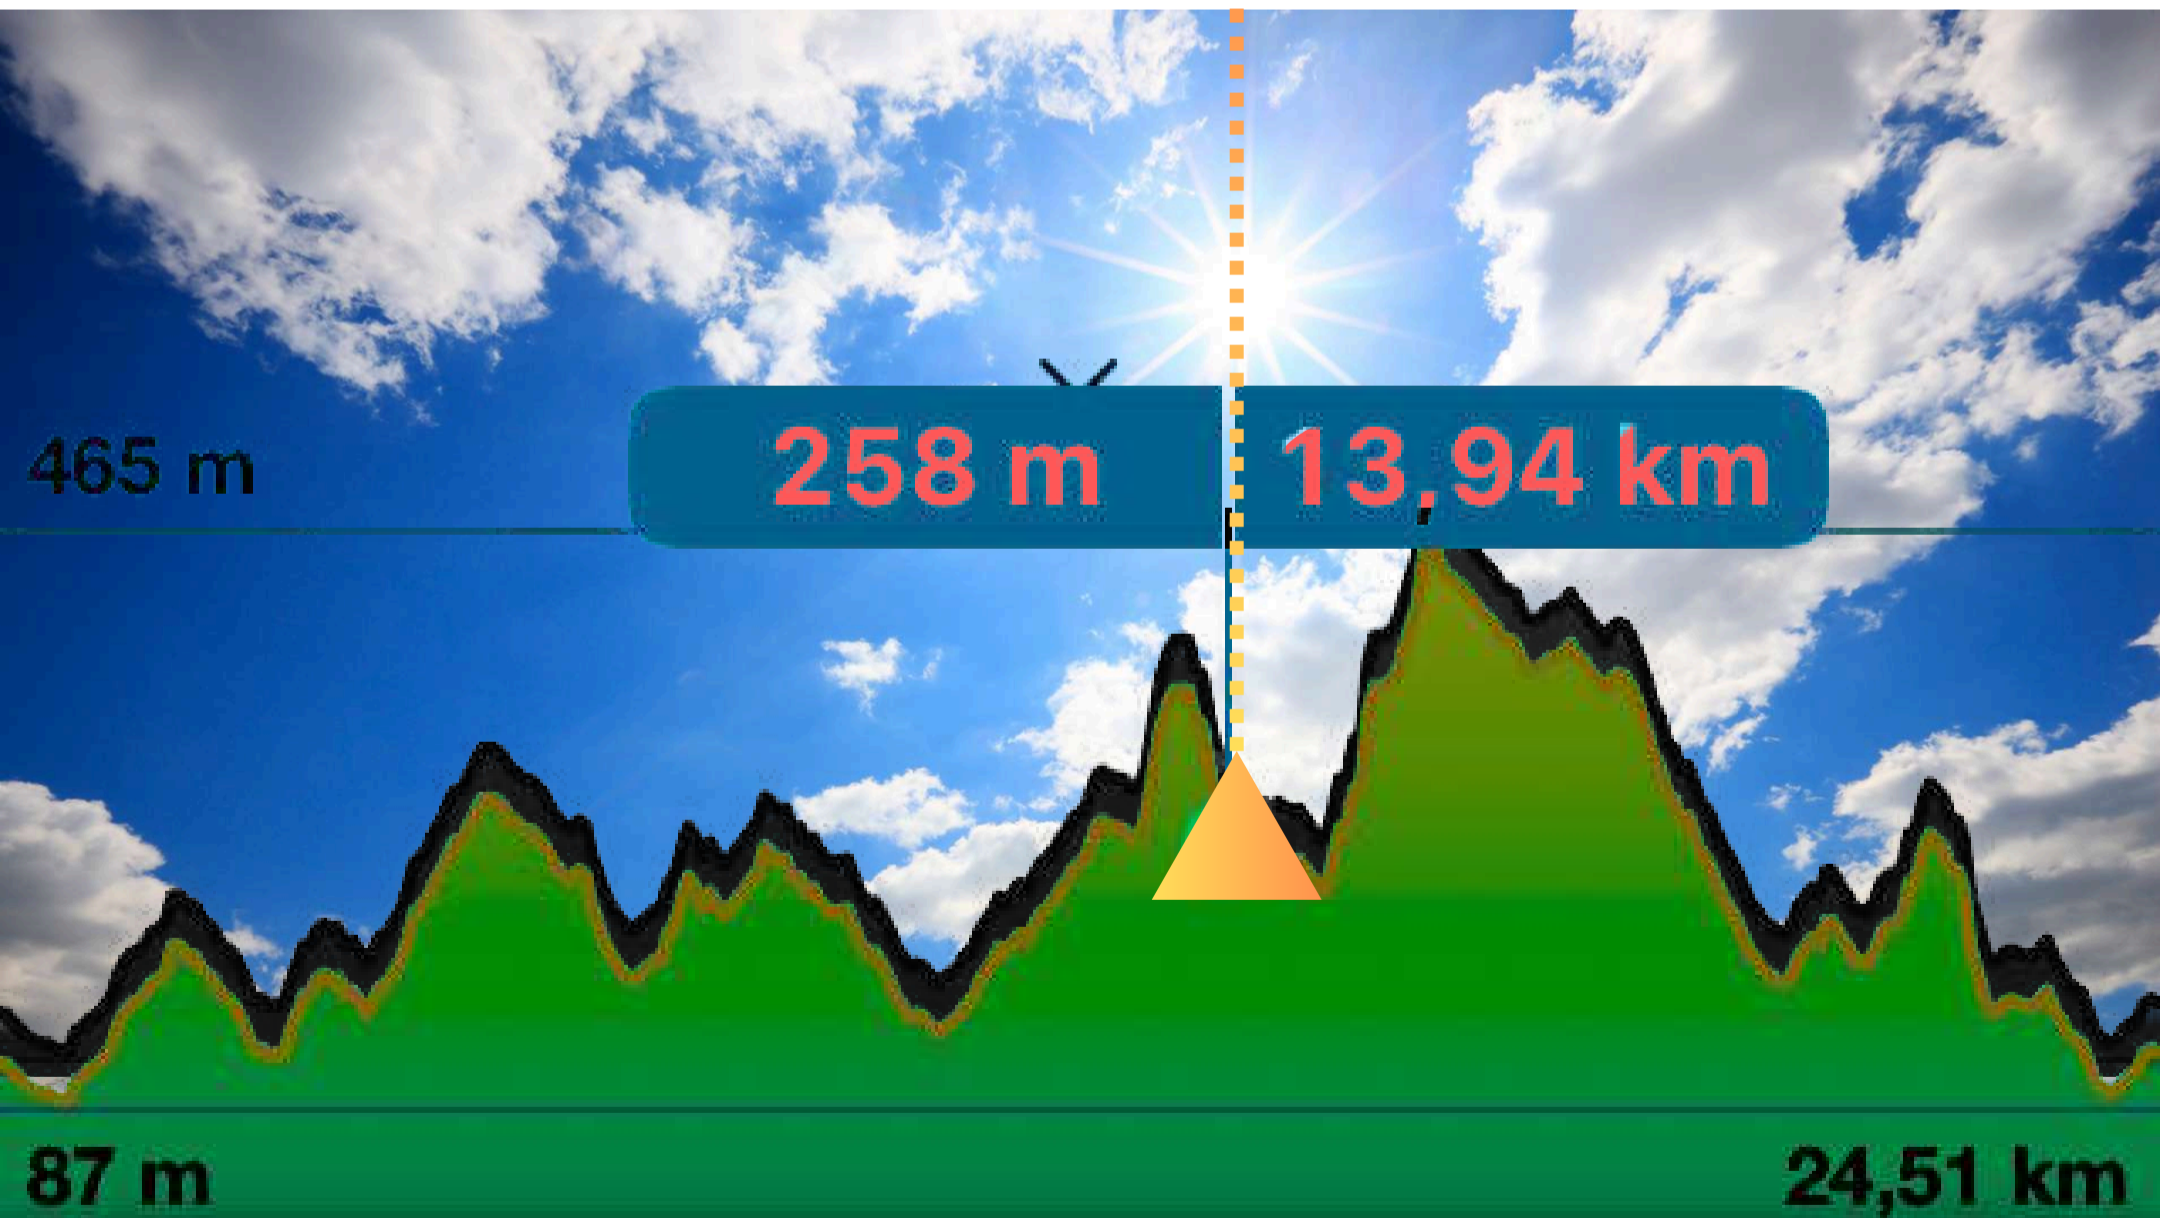

AVITUALLAMENT TRAIL 24k

REAMOR

RUN & RESPECT

SÒLID

codonyat*
gominoles*
barretes de dàtils i nous*
truita de patates i pa amb tomàquet*
dàtils farcits de crema de cacauet i
cobertura xoco*
plàtans
taronges

LÍQUID

isotònic amb base de suc de
poma eco, mel i sal*
aigua gasificada*
aigua*

*tot casolà sense residu plàstic